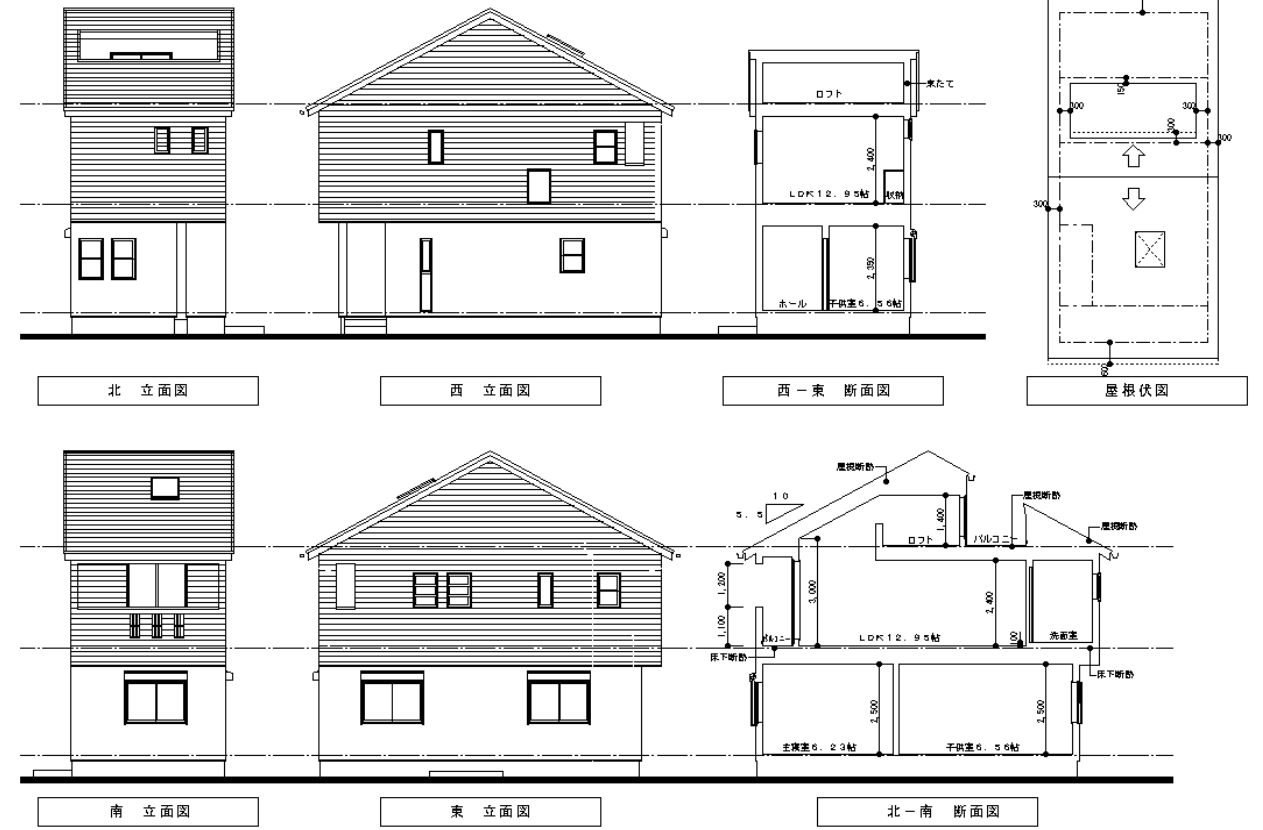

# 暖かな日差し 家族をやさしく包み込む” 思い出の残る家

## ~Living~

吹き抜け+ロフト+トップライト+バルコニーで  
縦横の繋がりができ、開放的な空間となりました。

## ~Elevation~

### <1階>

- ・子供室はあえて間仕切りは設けず広いお部屋として使います。
- ・成長に合わせて家具を入れ換えたり配置を変えて楽しむとのこと。
- ・主寝室は南側の窓に物干し金物を設置しました。
- ・トイレは帰宅時の子供達のために手洗い器を設けました。
- ・廊下には掃除道具入れを設けました。